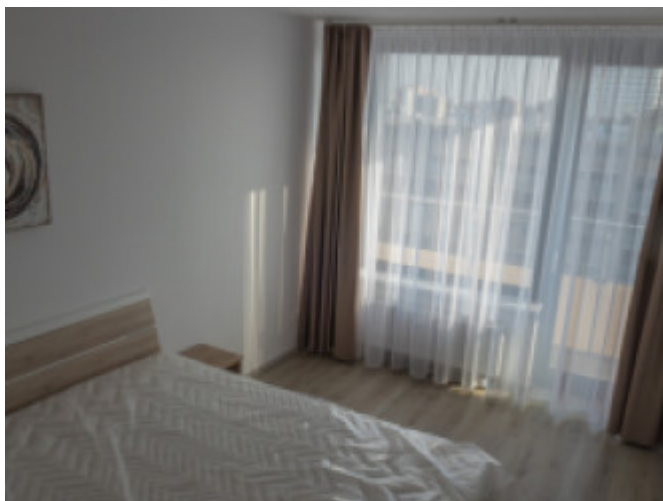

závesy a záclony)

- spálňa (skriňa, manželská postel, nočné stolíky, klimatizácia, zatemňovacie závesy a záclony)

Lokalita:

Byt sa nachádza neďaleko centra mesta. Len 15 min. chôdzou alebo 2-3 zástavky autobusom nájdete nákupné centrá Eurovea a Central. Lokalita má výborné napojenie na MHD, cyklo-cesty a autom sa za 5 min. dostanete na diaľničný obchvat.

Pohodlie a kvalitu bývania dopĺňajú služby na prízemí každej veže, ktoré uľahčujú každodenný život obyvateľov CityParku v Ružinove.

Cena nájmu je 600 eur/ mesiac + energie 200 eur/mesiac.

Možnosť prenajať parking za 50 eur/mes.

Pri podpise nájomnej zmluvy sa platí jednomesačné nájomné + depozit.

Energetický certifikát je vyžadovaný.

REALITNÝ MAKLÉR

Maklér:
Telefón:

Dominika Ferreira
+421 905 251 513