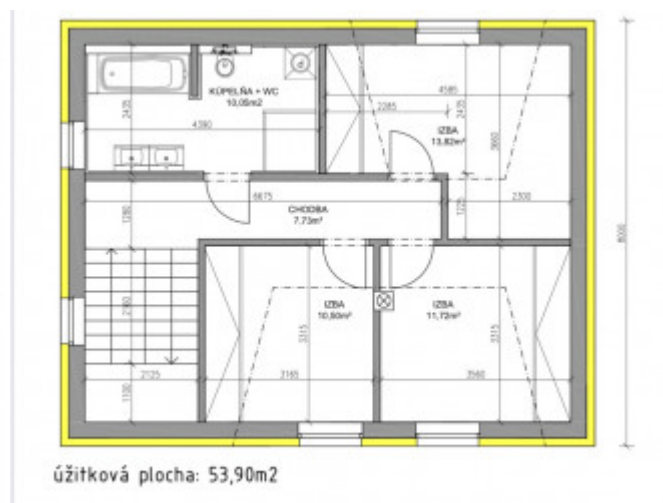

- ~ fantastická poloha
- ~ nádherný panoramatický výhľad
- ~ občianska vybavenosť a skvelá dostupnosť

Cena a bližšie informácie o danej ponuke na vyžiadanie.

REALITNÝ MAKLÉR

Maklér:
Telefón:
E-mail:

Mgr. Janka Pavličková
+421 910 501 440
janka@yamidomi.com